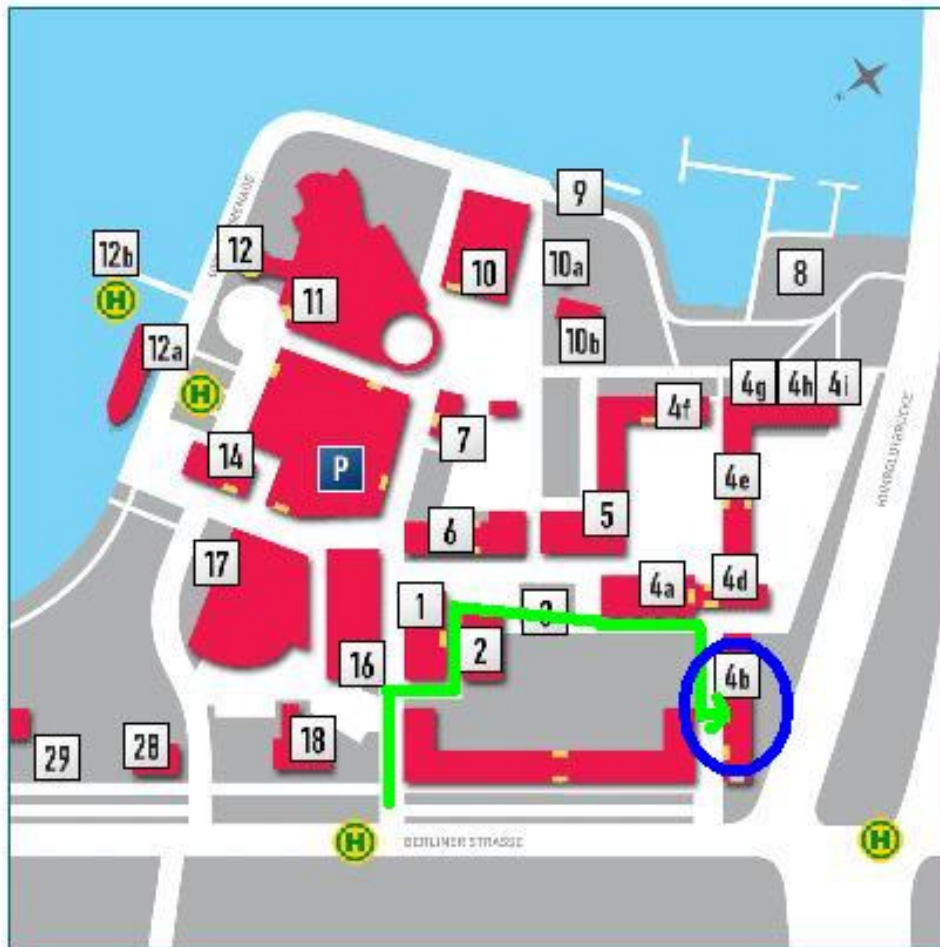

EINLADUNG
in den
Kunstraum Potsdam

Kartenzeit
eine Ausstellung von Werken der Künstlerin
Eva-Maria Schön

„Kartenzeit“ nennt sich ihre Ausstellung im Kunstraum, die auf Faszination für Landkarten von Weltkarten bis zu Stadtplänen verweist. Aus einem in Graustufen angelegten Bildgrund wischt sie ein weißes Netz von Linien heraus, das sich als sehr präzises Straßennetz bekannter Städte herausstellt. So lassen sich Berlin, Paris und Jerusalem ausmachen. Der Betrachter muss es so konkret nicht wissen. Ihn überzeugt die spannungsvolle Schichtung der Arbeiten.

Die Künstlerin wird persönlich ihre Arbeiten erläutern.

Ort: Kunstraum Potsdam
Schiffbauergasse 4
14467 Potsdam

Zeit: Donnerstag, 17. April 2008, 17.30 Uhr

mehr:
<http://www.maerkischeallgemeine.de/cms/beitrag/11170263/60709/>

Gäste sind herzlich willkommen!

LAGEPLAN

Zufahrt von der Autobahn über die Humboldtbrücke

Eingang auf das Gelände von der Berliner Straße Weg: grün markiert

Parkplätze bei 14

Kunstraum Potsdam: Haus Nr. 4b, hinter der Schinkelhalle, blau markiert